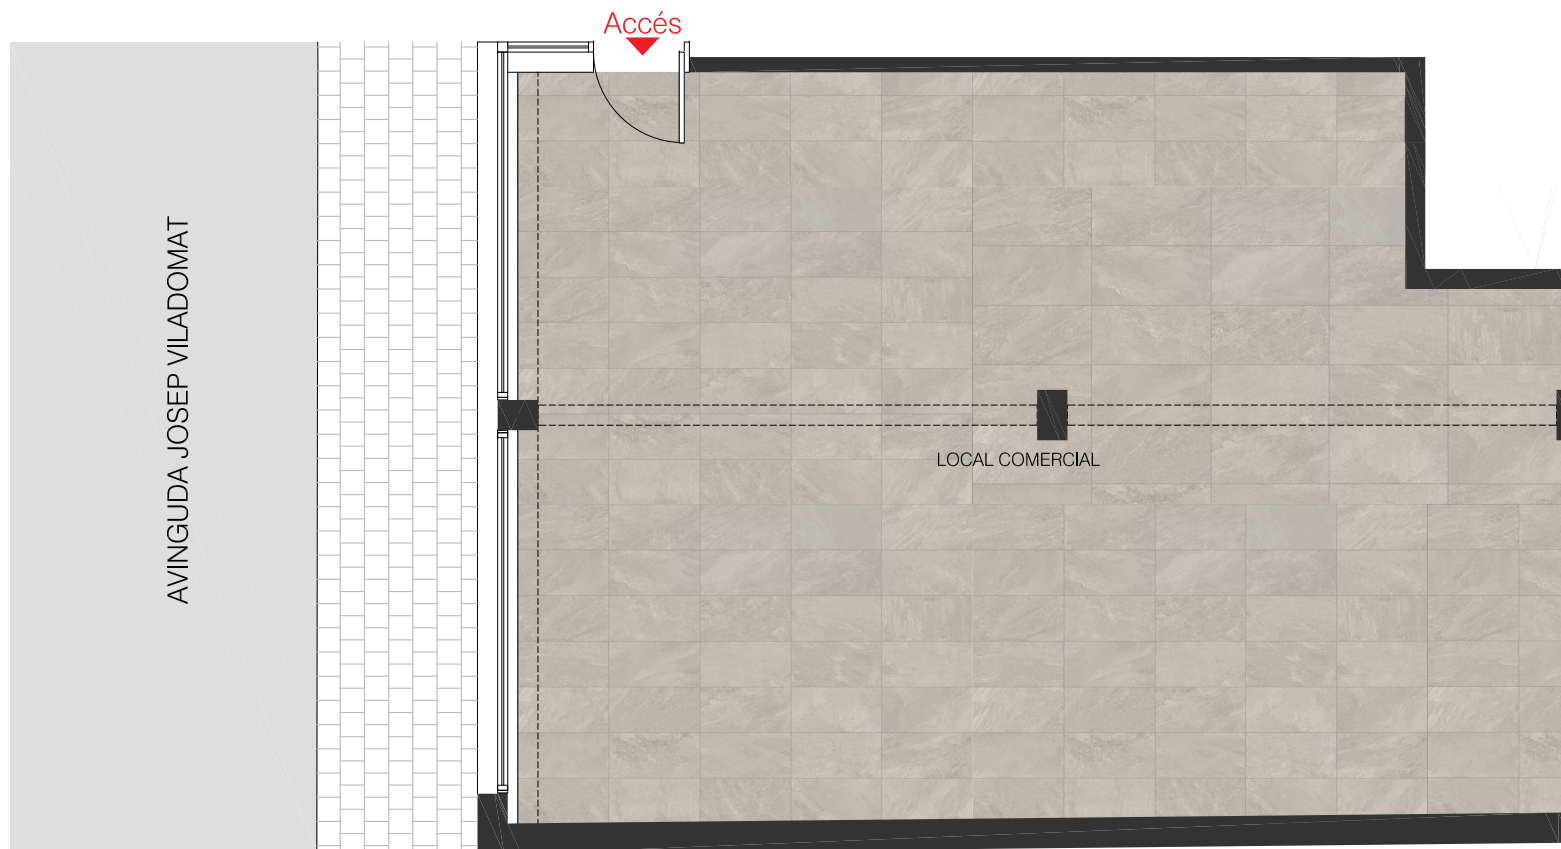

PLANTA BAIXA LOCAL COMERCIAL

Carrer Josep Viladomat 12
Escaldes-Engordany (Andorra)

Les dimensions i superfícies poden variar en funció de les solucions adoptades durant l'Execució de l'obra i els requisits que pugui sol·licitar el Comú d'Escaldes-Engordany.

PB

SUPERFÍCIES

Sup. útil Total	73.20 m ²
TOTAL SUP. CONSTRUÏDA	82.69 m ²